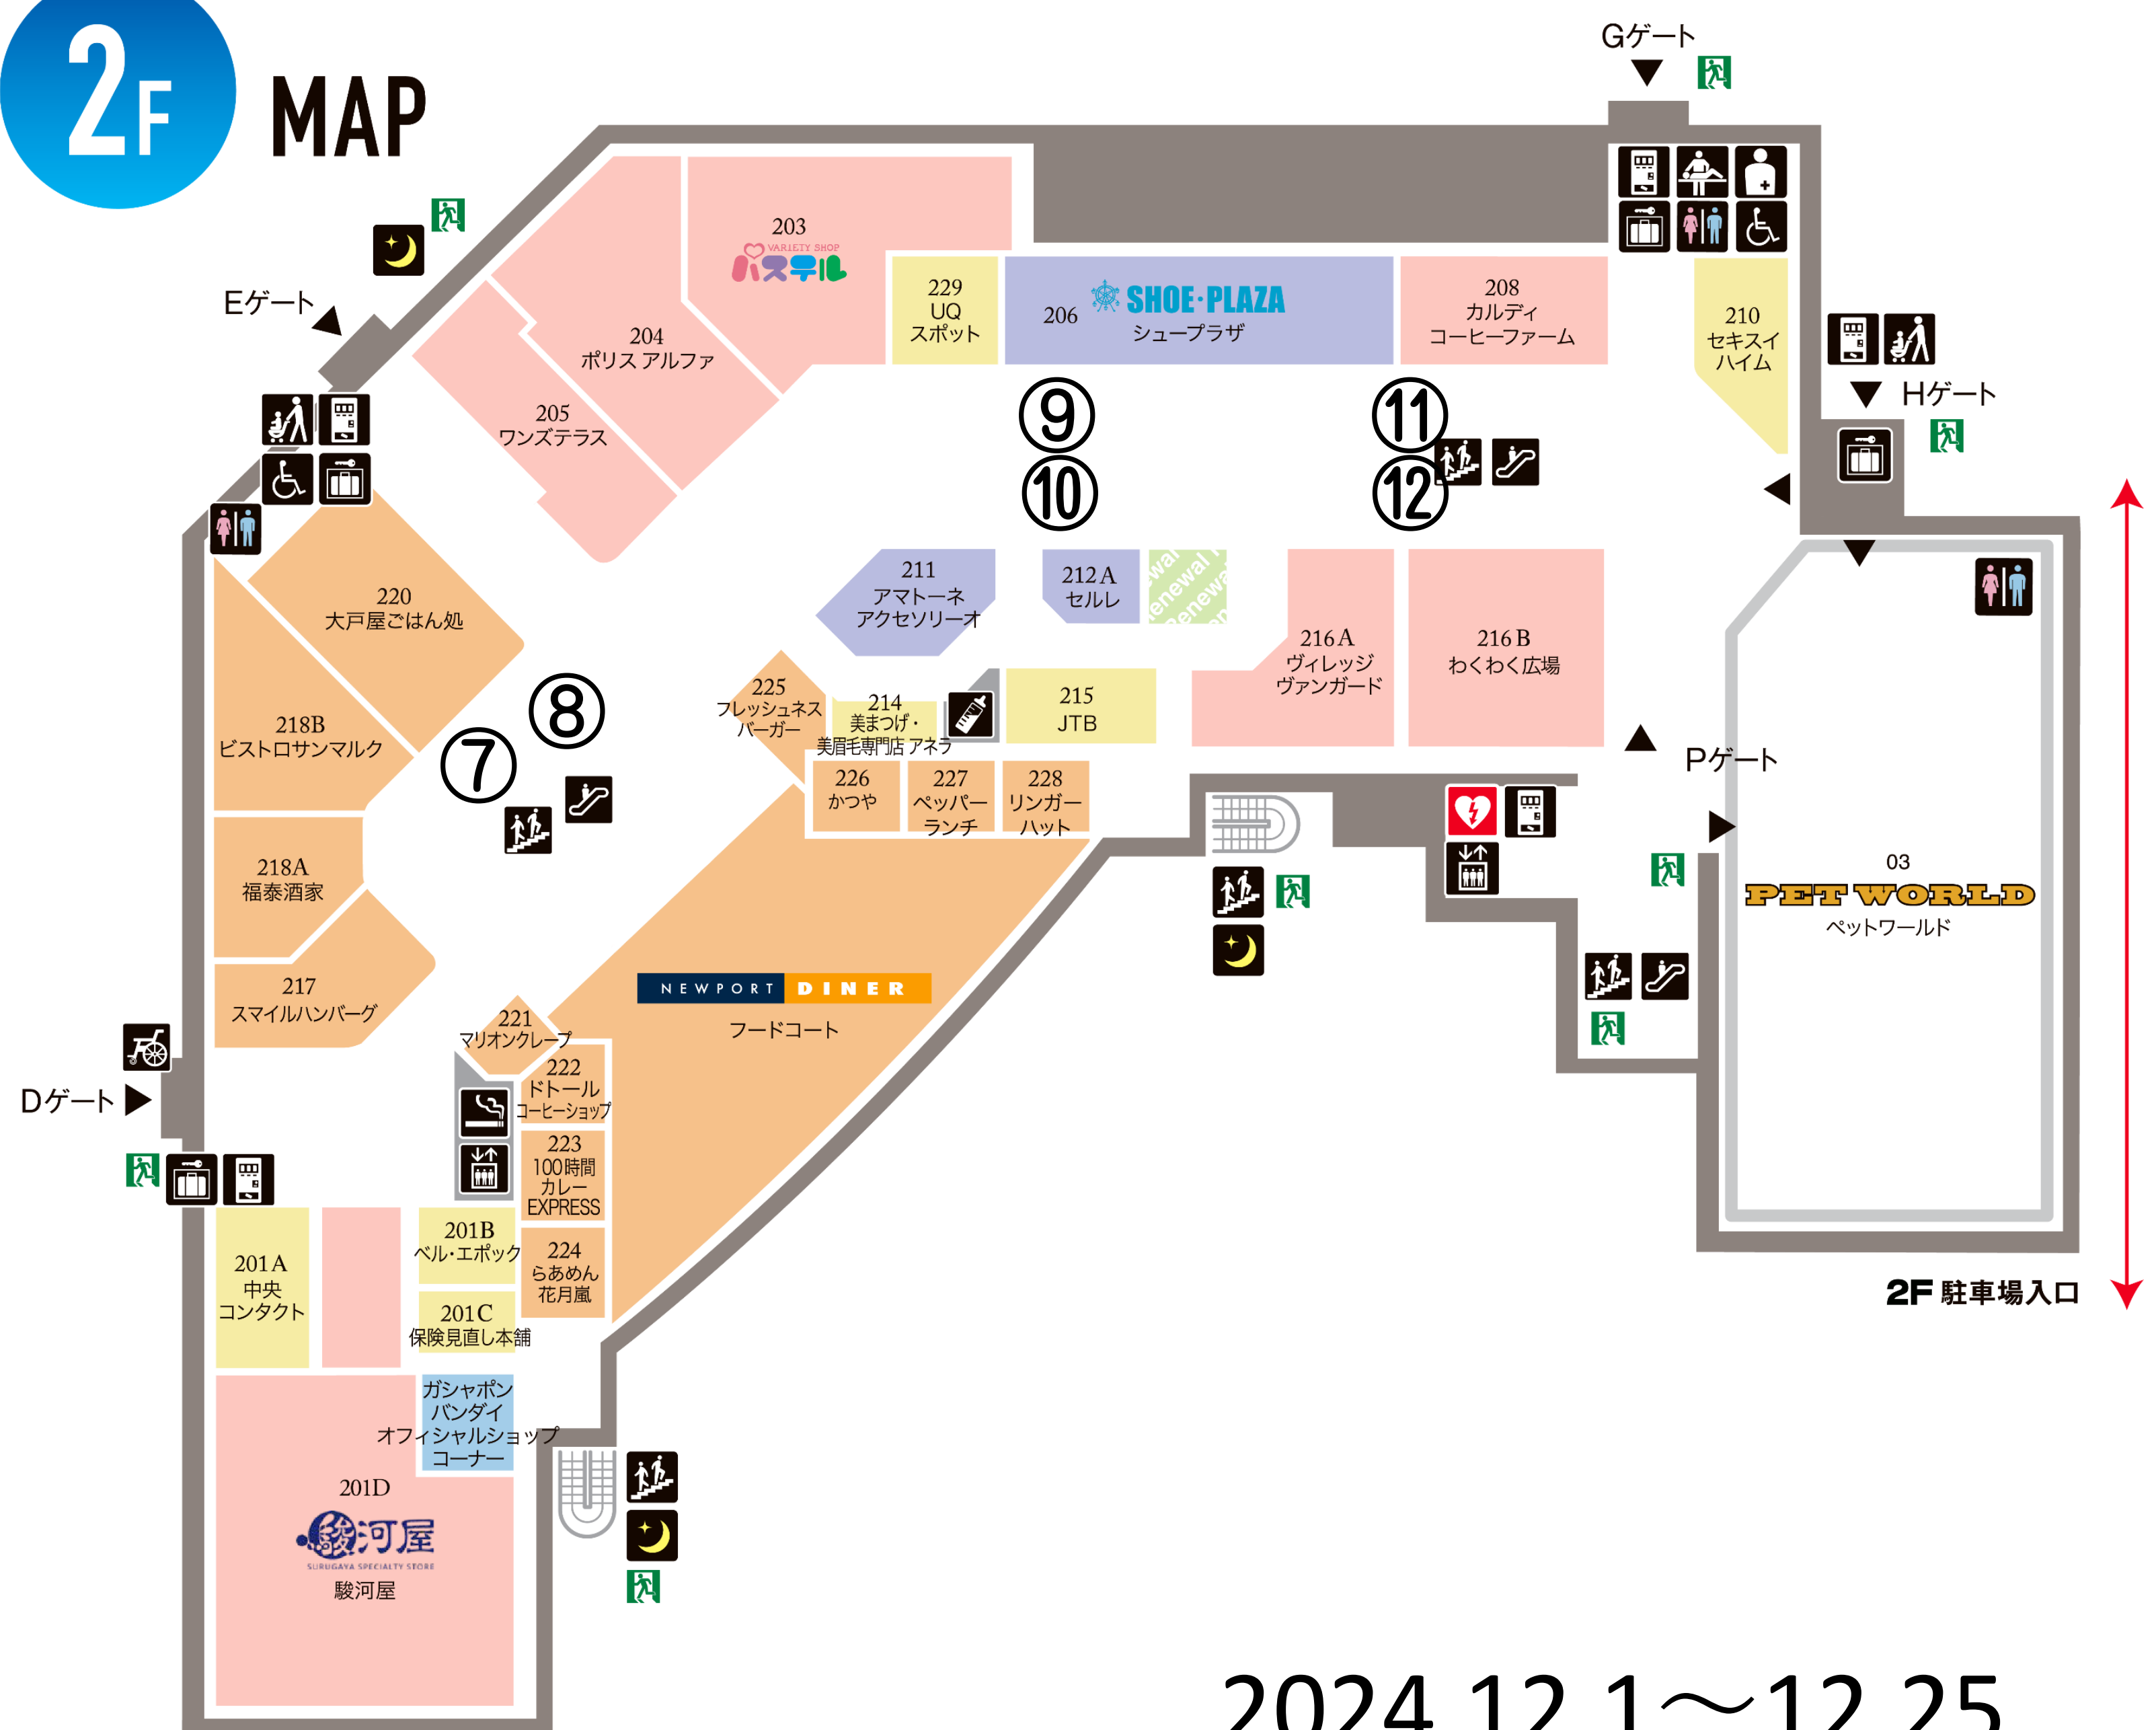

園児達の クリスマスツリー

1F MAP

| | |
|---|-----------------------------------|
| | 明成幼稚園 |
| ① | つくし学園 |
| | 東石川保育所 |
| ② | つだ保育所 柳沢保育園 |
| ③ | 市毛フレンド保育園 勝田すみれ保育園 あずみの森保育園 |
| ④ | 那珂湊第三幼稚園 佐野幼稚園 |
| ⑤ | 堀川保育園 東石川幼稚園 那珂湊第一保育所 |
| ⑥ | 明成田彦幼稚園 勝田保育園 平磯保育園 |

2F MAP

| | |
|---|--|
| ⑦ | 勝田あすなろ保育園 ベルワンキッズ保育園 |
| ⑧ | 海の子保育園 金上保育園 那珂湊第二保育所 おーくす佐野保育園 |
| ⑨ | たかば保育園 前渡ふたば保育園 |
| ⑩ | 清心保育園 なかや保育園 |
| ⑪ | 栄光幼稚園① こきあの森保育園 |
| ⑫ | 栄光幼稚園② 湊保育園 |

2024.12.1～12.25

FASHION CRUISE
NEWPORT HITACHINAKA