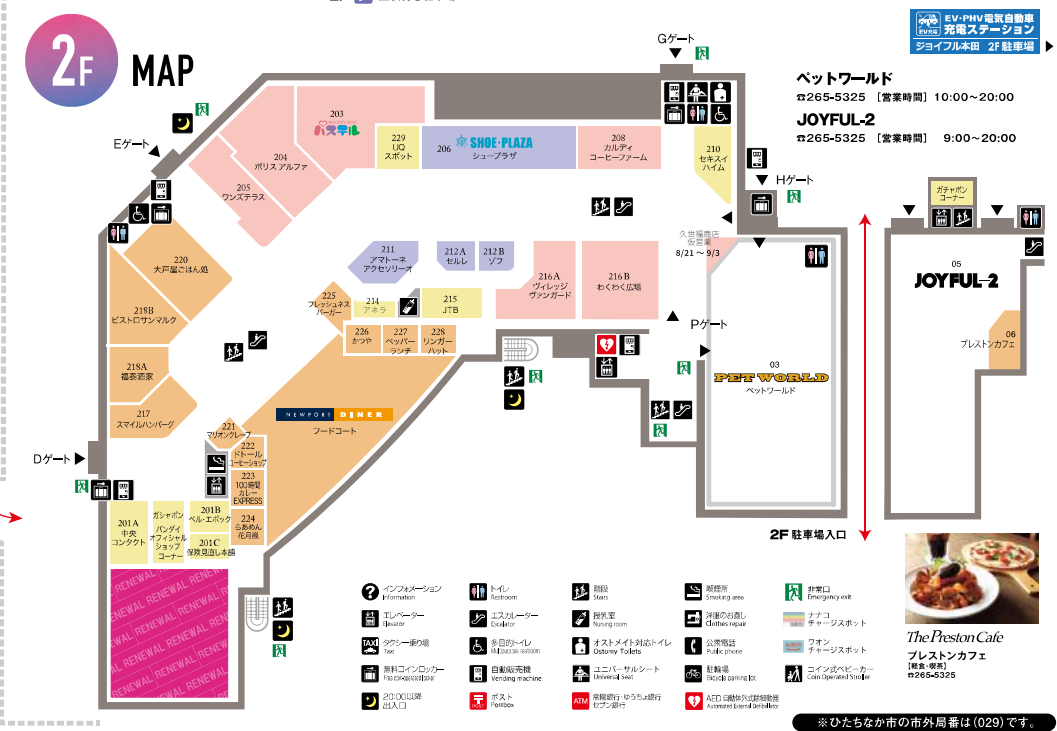

2F MAP

The Preston Cafe
プレストンカフェ
【朝食・昼食】
☎265-5325

※ひたちなか市の市外局番は(029)です。