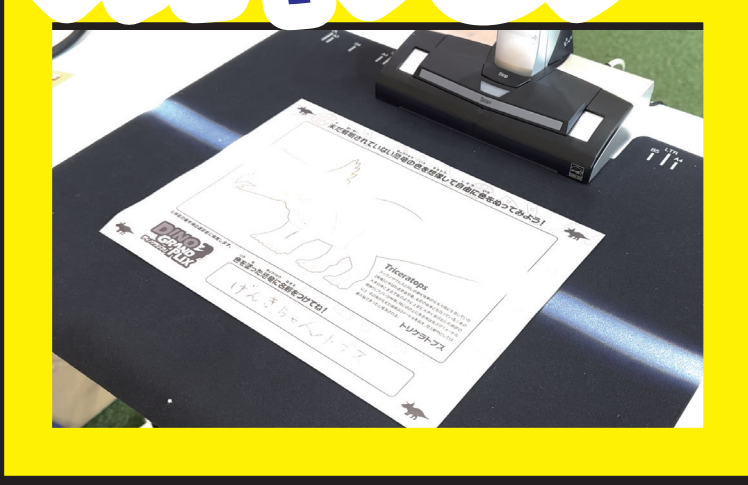

ぬりえ+デジタル+身体を動かして遊ぶ! **デジタルアトラクション**

# DINO GRAND PRIX

ディノグランプリ

すきないろいろにぬって

スキャンして...

**大画面に自分のぬりえが3Dで登場**

**4/27・28・29**  
SAT SUN MON

**10:00~18:00** 最終受付 17:30

**場所 1F メインホール**